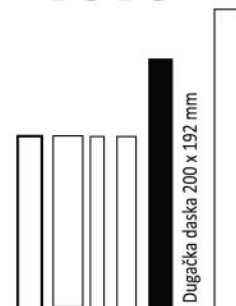

CLASSIC TOUCH

Format:
Široka daska
2000 x 192 x 10,0 mm

Pakovanje
Paket: 5 dasaka / 1,92 m² / 16,7 kg
Paleta: 40 paketa / 76,80 m² / 695,2 kg

Garancija:

Upotreba:
Stambene prostorije, kancelarije,
prodavnice

Klasa korišćenja:

1-Lamela

10.0

38093 Hrast **AMALFI** AT Autentični dodir