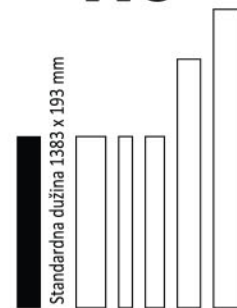

SM Mat struktura

RF Farco hrast

RB Farco bor

RH Fortress

RE Fresco

CLASSIC TOUCH

Format:
Standardna daska
1383 x 193 x 7,0 mm

Pakovanje
Paket: 10 dasaka / 2,67 m² / 15,5 kg
Paleta: 52 paketa / 138,80 m² / 827,8 kg

Garancija:

Upotreba:
Stambene prostorije, hotelske sobe,
manje kancelarije

Klasa korišćenja:

7.0

Standardna dužina 1383 x 193 mm

37464 Javor **TRESANA AV** Četkano žicom

37232 Jasen **RIVOLI AT** Autentični dodir