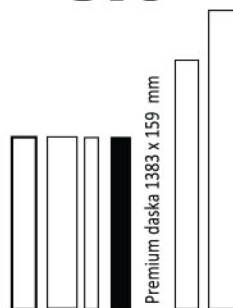

Format:
Premium daska
1383 x 159 x 8,0 mm

Pakovanje
Paket: 10 dasaka / 2, 20 m² / 15,1 kg
Paleta: 55 paketa / 120,94 m² / 854.2 kg

Garancija:

Upotreba:
Stambene prostorije, kancelarije,
prodavnice

Klasa korišćenja:

1-Lamela

8.0

CREATIVE
SPECIAL