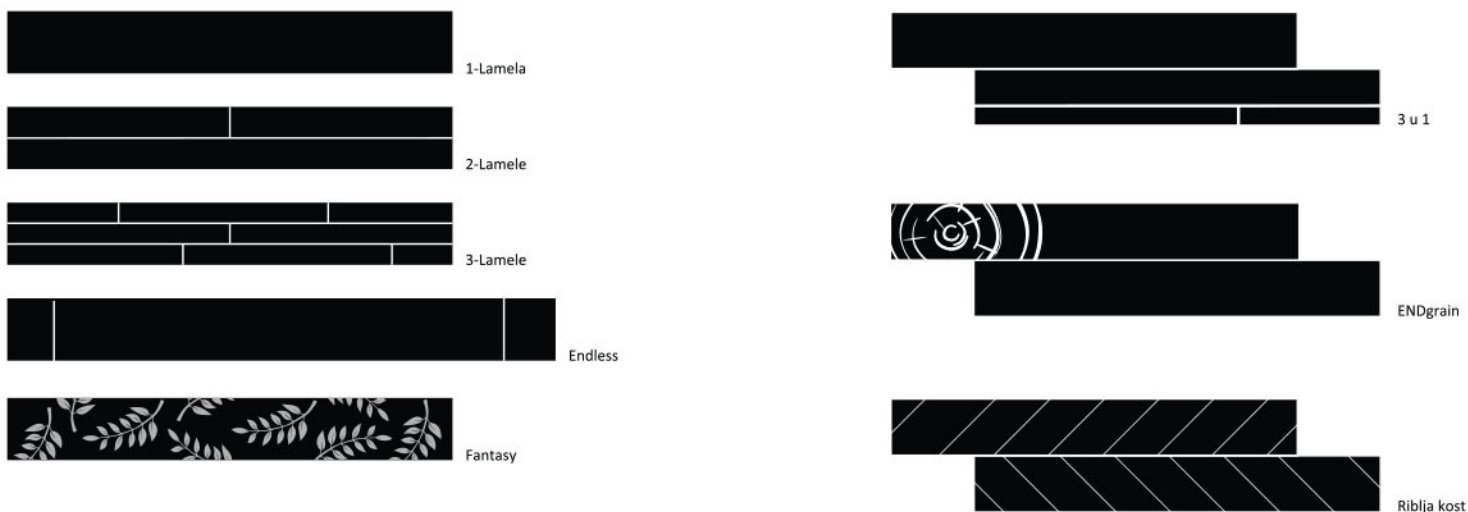

37319 Hrast AH Antička tekstura

37619 Šljiva BS Glatka tekstura

37415 Bukva AH Antička tekstura

37637 Javor AH Antička tekstura

37521 Hrast AH Antička tekstura

37663 Hrast AH Antička tekstura

Formati daske

Dizajn dekora