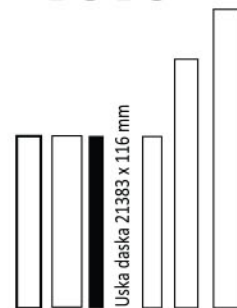

Pakovanje
Paket: 8 dasaka / 1.28 m² / 10.9 kg
Paleta: 42 paketa / 53.90 m² / 485.5 kg

Garancija:

Upotreba:
Stambene prostorije, kancelarije,
prodavnice

Klasa korišćenja:

1-Lamela

10.0

37582 Hrast PALENA SB Četkano