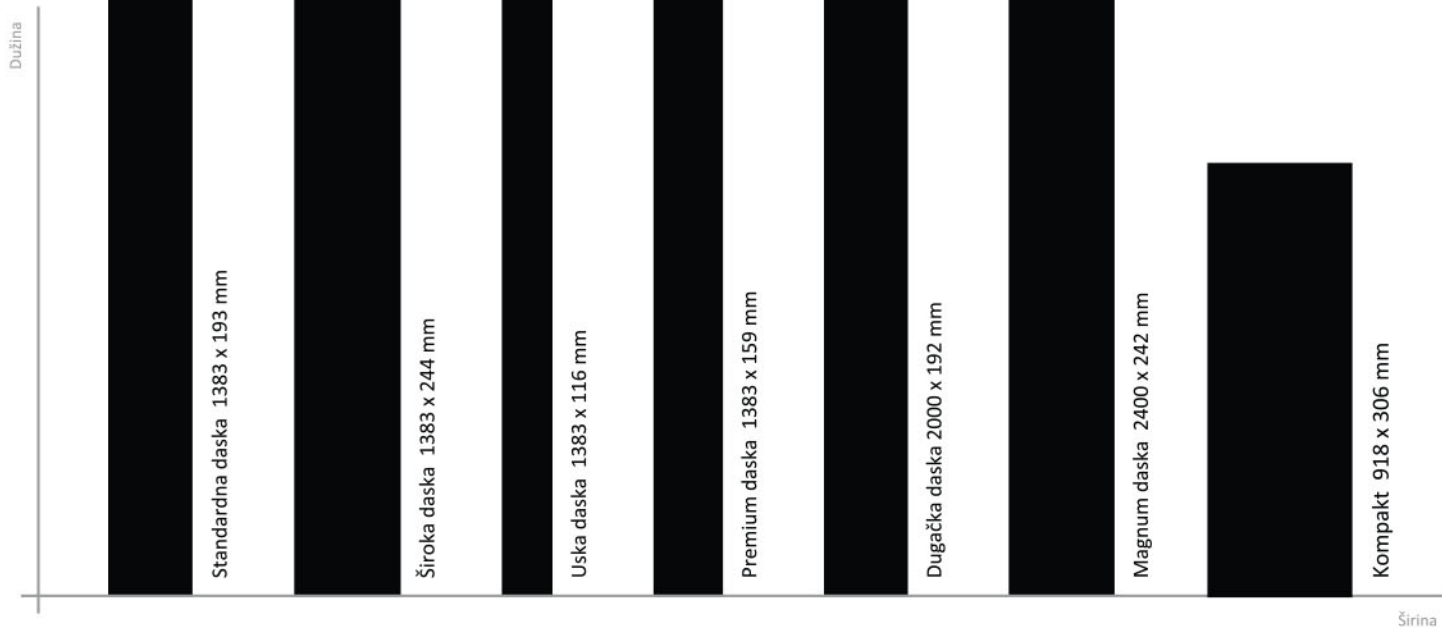

Formati daske