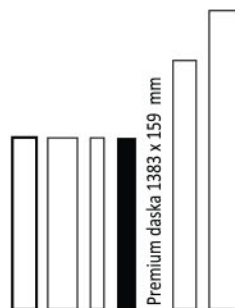

10.0

NATURAL TOUCH