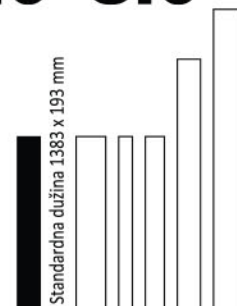

7.0 8.0

3713 Hrast AH Antička tekstura