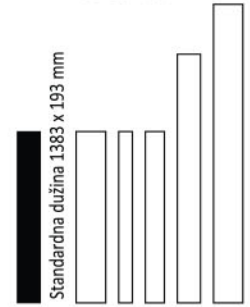

NATURAL TOUCH

Format:
Standardna daska
1383 x 193 x 8,0 mm

Pakovanje
Paket: 9 dasaka / 2.40 m² / 15,5 kg
Paleta: 52 paketa / 124.92 m² / 864.9 kg

Garancija:

Upotreba:
Stambene prostorije, hotelske sobe,
manje kancelarije

Klasa korišćenja:

1-Lamela

8.0

K4360 Hrast FARCO URBAN RF Farco hrast