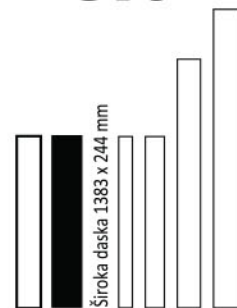

Pakovanje
Paket: 7 dasaka / 2, 36 m² / 15,9 kg
Paleta: 48 paketa / 113,38 m² / 788,3 kg

Garancija:

Upotreba:
Stambene prostorije, kancelarije,
prodavnice

Klasa korišćenja:

Endless

8.0

37473 Javor MONTREAL SG Nežno