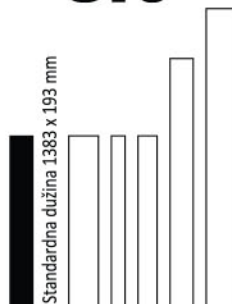

Pakovanje
Paket: 9 dasaka / 2, 40 m² / 16 kg
Paleta: 52 paketa / 124,92 m² / 865,4 kg

Garancija:

Upotreba:
Stambene prostorije, hotelske sobe,
manje kancelarije

Klasa korišćenja:

8.0

CLASSIC
TOUCH

34010 Javor **SORANO** AV Četkano žicom