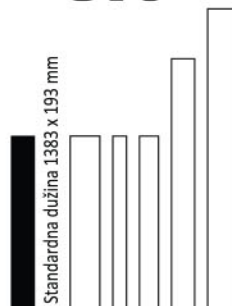

Format:
Standardna daska
1383 x 193 x 8 mm

Pakovanje
Paket: 9 dasaka / 2.40 m² / 15.5 kg
Paleta: 52 paketa / 124.92 m² / 864,9 kg

Garancija:

Upotreba:
Stambene prostorije, kancelarije,
prodavnice

Klasa korišćenja:

1 - Lamelni

8.0

NATURAL
TOUCH