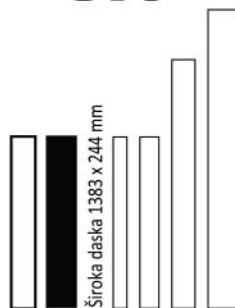

Format:
Široka daska
1383 x 244 x 8,0 mm

Pakovanje
Paket: 7 dasaka / 2,36 m² / 15,9 kg
Paleta: 48 paketa / 113,38 m² / 788,3 kg

Garancija:

Upotreba:
Stambene prostorije, kancelarije,
prodavnice

Klasa korišćenja:

Endless

8.0

NATURAL
TOUCH