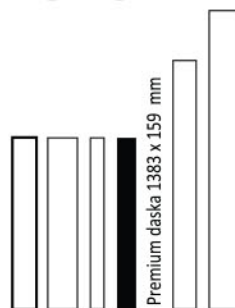

Pakovanje
Paket: 10 dasaka / 2, 20 m² / 14.8 kg
Paleta: 60 paketa / 131.94 m² / 915.0 kg

Garancija:

Upotreba:
Stambene prostorije, kancelarije,
prodavnice

Klasa korišćenja:

1-Lamela

8.0

CLASSIC
TOUCH

K4383 Orah **FRESCO ROOT** AV Četkano žicom