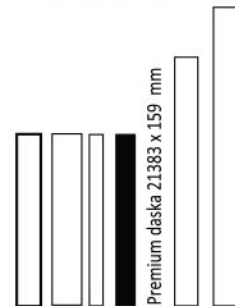

NATURAL TOUCH

Format:
Premium daska
1383 x 159 x 10.0 mm

Pakovanje
Paket: 8 dasaka / 1.76 m² / 14.8 kg
Paleta: 60 paketa / 105.55 m² / 913.0 kg

Garancija:

Upotreba:
Stambene prostorije, kancelarije,
prodavnice

Klasa korišćenja:

1-Lamela

10.0

34241 Hrast ATLANTA RS Savona