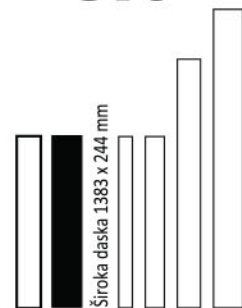

CLASSIC TOUCH

Format:
Široka daska
1383 x 244 x 8,0 mm

Pakovanje
Paket: 7 dasaka / 2, 36 m² / 15,9 kg
Paleta: 48 paketa / 113,38 m² / 788,3 kg

Garancija:

Upotreba:
Stambene prostorije, kancelarije,
prodavnice

Klasa korišćenja:

1-Lamela

8.0