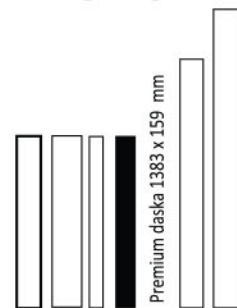

CREATIVE

Format:
Premium daska
1383 x 159 x 8,0 mm

Pakovanje
Paket: 10 dasaka / 2, 20 m² / 15,1 kg
Paleta: 55 paketa / 120,94 m² / 854.2 kg

Garancija:

Upotreba:
Stambene prostorije, kancelarije,
prodavnice

Klasa korišćenja:

1-Lamela

8.0