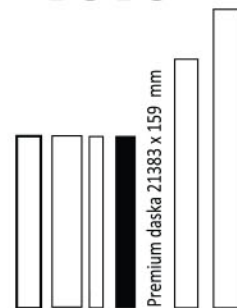

NATURAL TOUCH

Format:
Premium daska
1383 x 159 x 10.0 mm

Pakovanje
Paket: 8 dasaka / 1.76 m² / 14.8 kg
Paleta: 60 paketa / 105.55 m² / 913.0 kg

Garancija:

Upotreba:
Stambene prostorije, kancelarije,
prodavnice

Klasa korišćenja:

1-Lamela

10.0

K4381 Hrast FRESCO LODGE RE Fresco