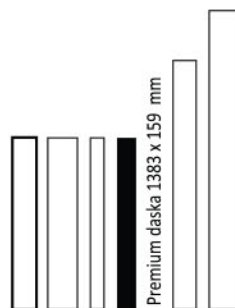

Format:
Premium daska
1383 x 159 x 8,0 mm

Pakovanje
Paket: 8 dasaka / 1,76 m² / 14.8 kg
Paleta: 60 paketa / 105,55 m² / 913.0 kg

Garancija:

Upotreba:
Stambene prostorije, kancelarije,
prodavnice

Klasa korišćenja:

10.0

NATURAL TOUCH