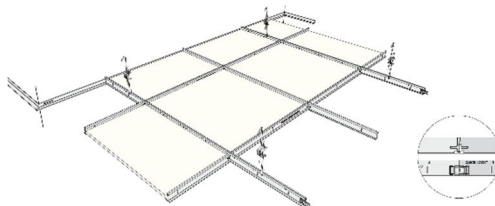

Ecophon®

A SOUND EFFECT ON PEOPLE

www.bm-ritam.co.rs

office@bm-ritam.co.rs

Suva gradnja-Stručnost i *Sistemi*

UVEK NA STANJU U B+M RITMU:

OPTA A 600x600x15mm

GEDINA 1200x1200x15mm

SOMBRA (crne ploče)

600x600x15mm

API potkonstrukcija T24

bela i crna

Pored navedenih proizvoda imamo na stanju i rešenja za zidove. Pozovite svog B+M RITAM prodavca za više informacija